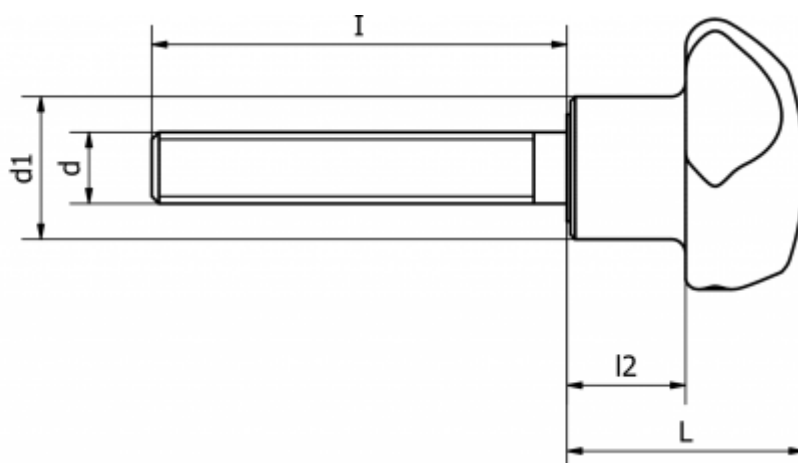

Varenummer: 2302167274
Beskrivelse: Stjernegreb
VTT.32-p-M8x25

Mål

D = 32
d = M8
d1 = 14
I = 25
l2 = 11.5
L = 23